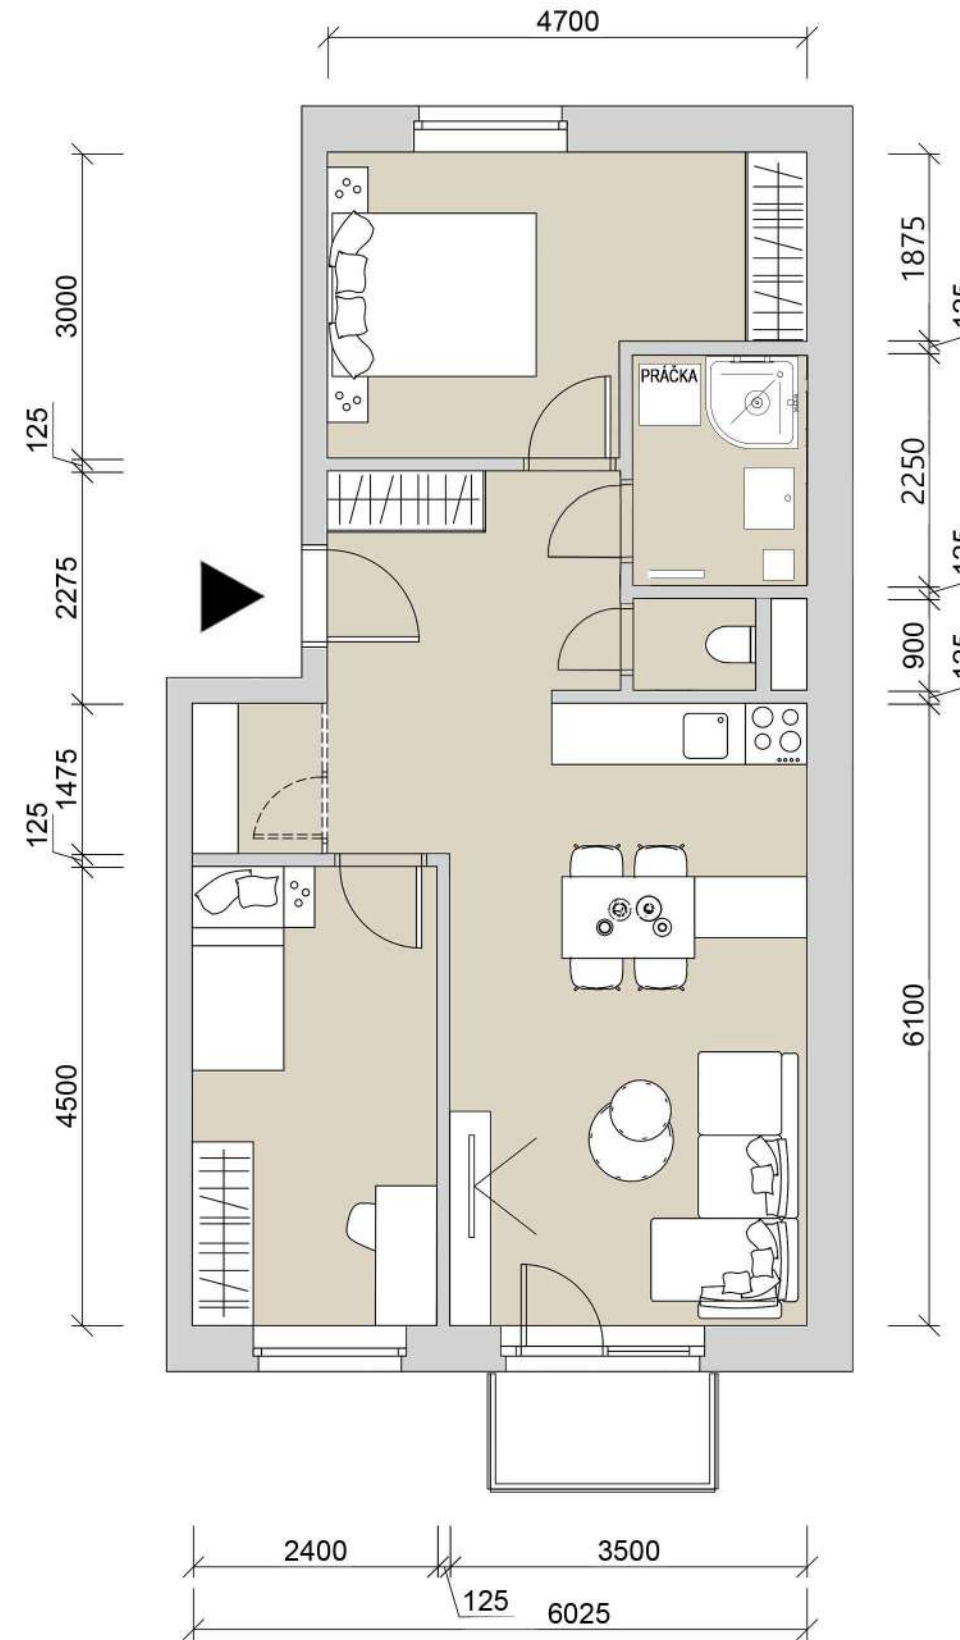

# BYT 202

pri rybníku

NÁZOV MIESTNOSTI	2 izbový	3 izbový	
VSTUPNÁ CHODBA	6,40	6,40	m <sup>2</sup>
SPÁLŇA	12,04	12,04	m <sup>2</sup>
OBÝVACIA IZBA + KUCHYŇA	36,3	25,08	m <sup>2</sup>
KÚPEĽŇA	3,67	3,67	m <sup>2</sup>
WC	1,08	1,08	m <sup>2</sup>
IZBA	-	11,22	m <sup>2</sup>
BALKÓN	2,10	2,10	m <sup>2</sup>
PIVNIČNÁ KOBKA	1,91	1,91	m <sup>2</sup>
<b>CELKOVÁ VÝMERA</b>		<b>63,50</b>	<b>m<sup>2</sup></b>