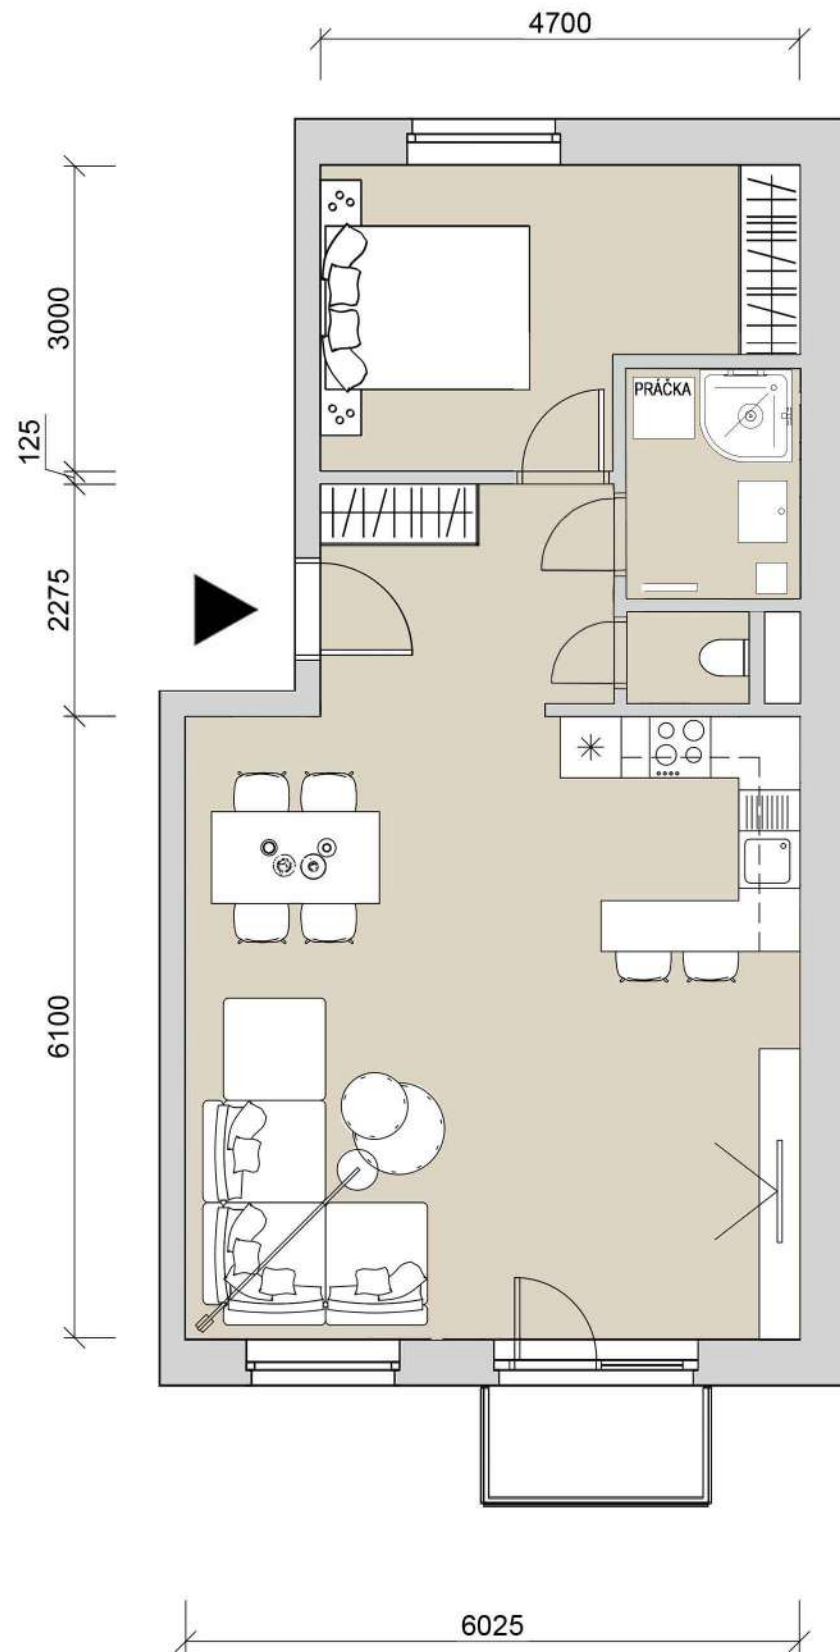

# BYT 202

pri rybníku

NÁZOV MIESTNOSTI	2 izbový	3 izbový	
VSTUPNÁ CHODBA	6,40	6,40	m <sup>2</sup>
SPÁLŇA	12,04	12,04	m <sup>2</sup>
OBÝVACIA IZBA + KUCHYŇA	36,3	25,08	m <sup>2</sup>
KÚPEĽŇA	3,67	3,67	m <sup>2</sup>
WC	1,08	1,08	m <sup>2</sup>
IZBA	-	11,22	m <sup>2</sup>
BALKÓN	2,10	2,10	m <sup>2</sup>
PIVNIČNÁ KOBKA	1,91	1,91	m <sup>2</sup>
<b>CELKOVÁ VÝMERA</b>		<b>63,50</b>	<b>m<sup>2</sup></b>