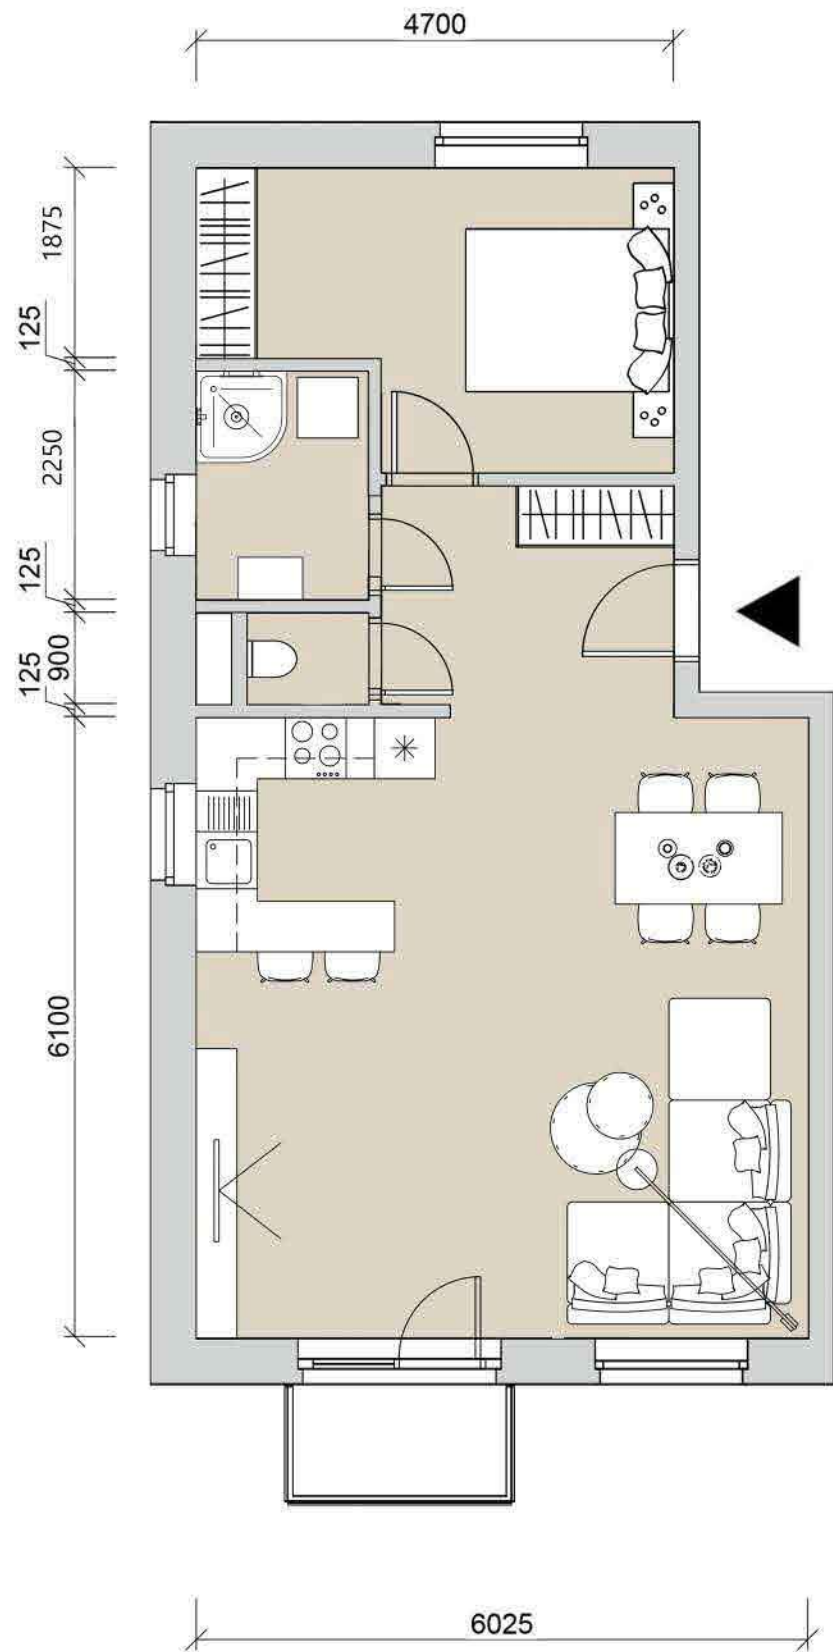

BYT 201

pri rybníku

NÁZOV MIESTNOSTI	2 izbový	3 izbový	
VSTUPNÁ CHODBA	6,45	6,45	m ²
SPÁLŇA	12,04	12,04	m ²
OBÝVACIA IZBA + KUCHYŇA	36,32	25,10	m ²
KÚPEĽŇA	3,6	3,6	m ²
WC	1,08	1,08	m ²
IZBA	-	11,22	m ²
BALKÓN	2,10	2,10	m ²
PIVNIČNÁ KOBKA	1,91	1,91	m ²
CELKOVÁ VÝMERA		63,55	m²