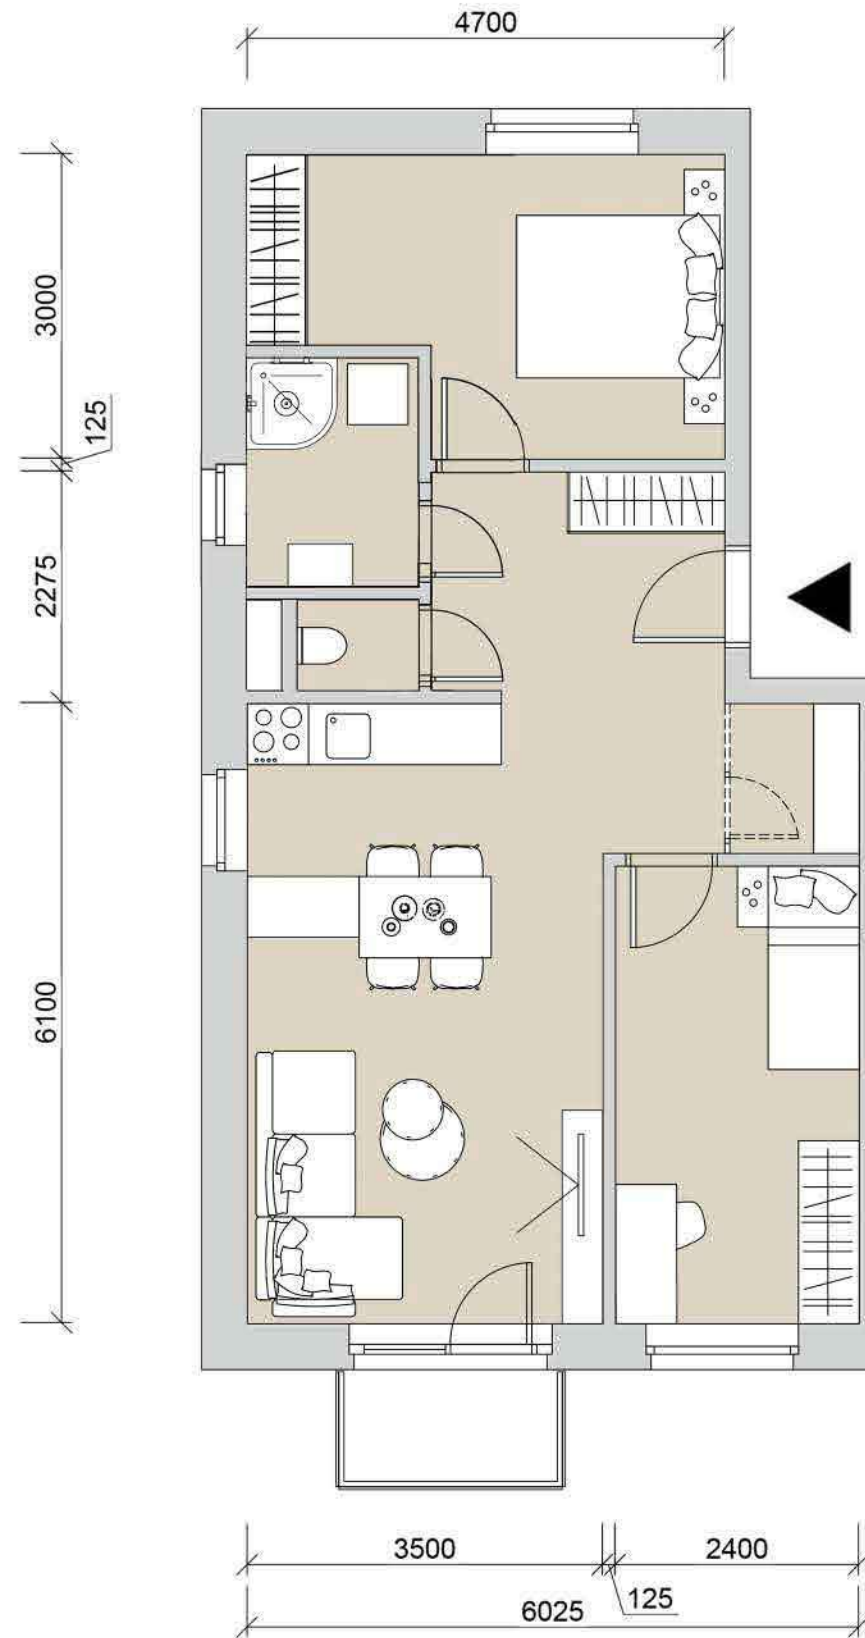

BYT 201

pri rybníku

NÁZOV MIESTNOSTI	2 izbový	3 izbový	
VSTUPNÁ CHODBA	6,45	6,45	m ²
SPÁLŇA	12,04	12,04	m ²
OBÝVACIA IZBA + KUCHYŇA	36,32	25,10	m ²
KÚPEĽŇA	3,6	3,6	m ²
WC	1,08	1,08	m ²
IZBA	-	11,22	m ²
BALKÓN	2,10	2,10	m ²
PIVNIČNÁ KOBKA	1,91	1,91	m ²
CELKOVÁ VÝMERA		63,55	m²